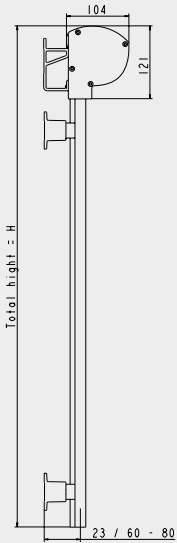

Vidar Screen i profil