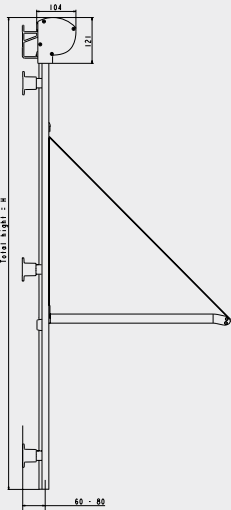

Vidar Markisolette i profil

VIDAR Screen/Markisolette

DIMENSIONER (m)	Vidar Screen	Vidar Markisolette
Max höjd	2,7	2,7
Max bredd	2,5 per enhet	2,2 per enhet
Seriekoppling	7,5 med motor	4,4 med motor

Manövrering

Ut- eller invändig manövrering med band är standard. Som tillval finns ut- eller invändig manövrering med motor. Vid motorisering går Vidar att komplettera med automatiska styrningar som exempelvis fjärrkontroll eller sol- och vindautomatik.

Montering

Vidar monteras enkelt direkt på vägg, fönsterfoder eller i nisch.

Markisduk

Vi har en bred kollektion med högkvalitativa screenvävar. Valet av materialets färg, vävteknik och öppenhetsfaktor avgör dukens förmåga att filtrera solljuset. Screenkollektionen innehåller vävar med flamskyddande egenskaper och är hälso- och kvalitetscertifierade enligt Öko-tex och Enduris.

Välj från en bred kollektion med allt från enfärgade och randiga vävar.

KOMPONENTER

Gavlar
Polyamid

Ändskydd till front- och sidostyrningsprofil
Polyeten

Fästelement
Rostfritt stål eller förzinkat stål

PROFILER

Kassett-, front- och sidostyrningsprofiler
Strängpressat aluminium

Valsrör
39 mm, 54 mm strängpressat aluminium.

FÄRGNUMMER

Komponenter
Pulverlackerade artiklar
Vitt: 0001 (RAL 9010)
Silver: 0058 (RAL 9006)

Obehandlade eller galvaniserade artiklar har färgnummer 0000

Profiler
Aluminiumprofiler
Naturanodiserat: 0000
Obehandlat: 0100
Pulverlackerat (vitt): 0001 (RAL 9010)